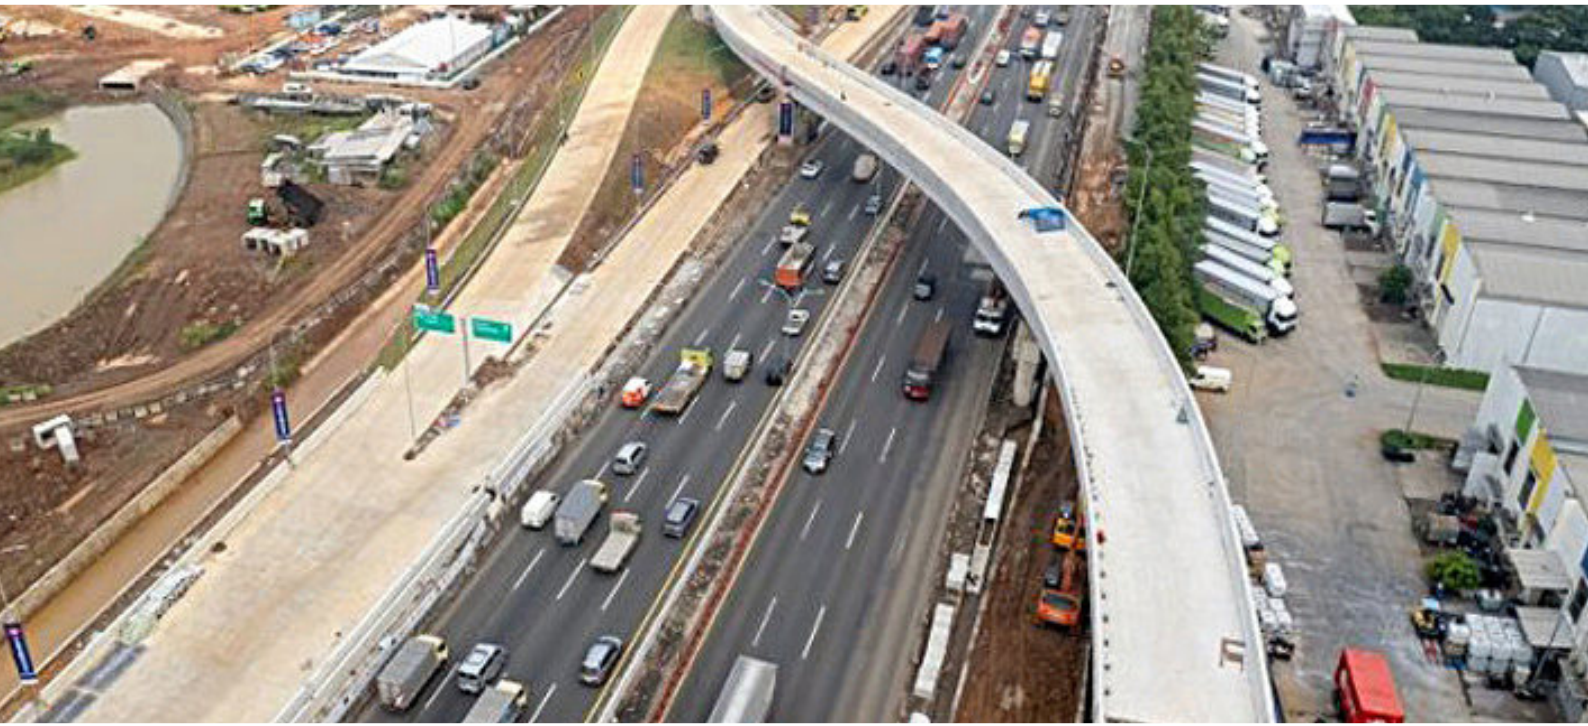

REHABILITASI JEMBRAN PARAMOUNT PETALS PINTU TOL
BITUNG TANGERANG - MERAK KM25